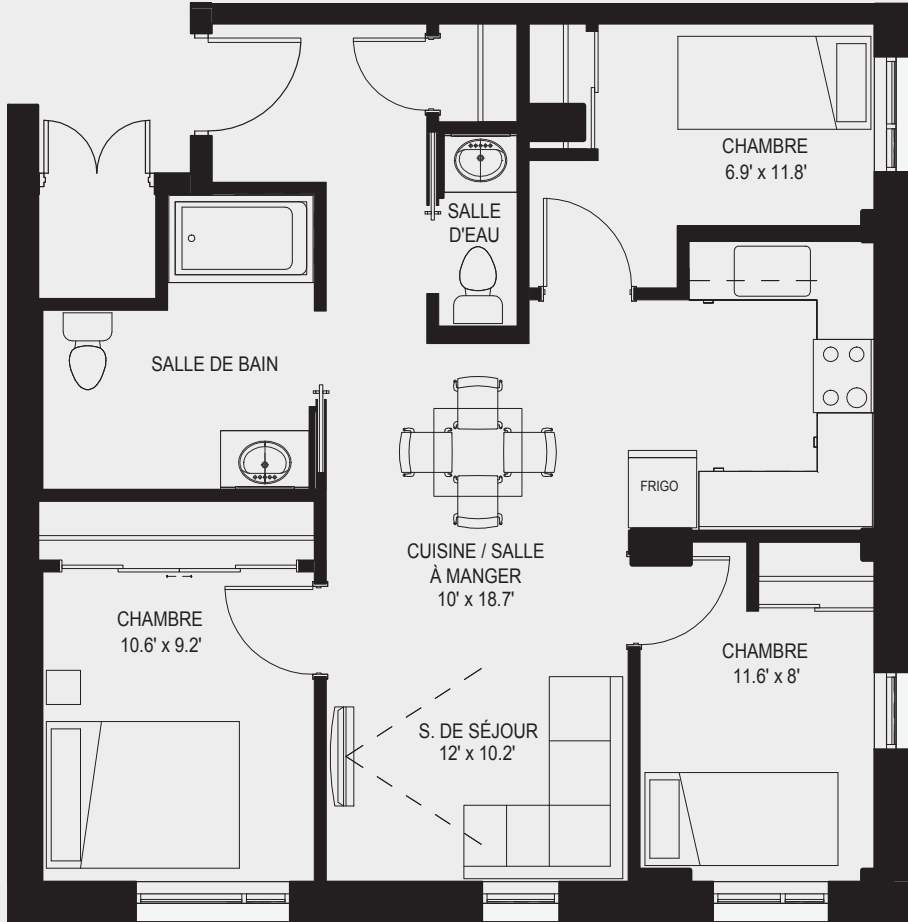

**BIENVENUE
CHEZ VOUS**

MIKINAK

**3 CHAMBRES
TYPE A**

727 pi²

1380 CHEMIN HEMLOCK (A)
CET APPARTEMENT EST SITUÉ SUR
LES ÉTAGES 1, 2, 3, 4, 5, 6 ET 7

255 RUE BARRIERE SNOW (B)
CET APPARTEMENT EST SITUÉ SUR
LES ÉTAGES 2, 3, 4, 5, 6 ET 7

Tous les plans d'étage, spécifications et illustrations sont de nature conceptuelle et fournis à titre indicatif seulement et peuvent changer sans préavis. Ils ne doivent pas être utilisés pour guider les dimensions, les matériaux, les finitions, la disposition, les appareils ou l'emplacement des meubles. Les logements sont loués non meublés.