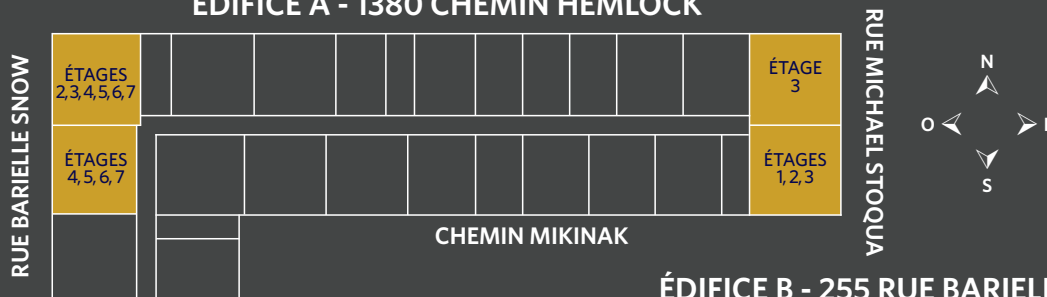

ÉDIFICE A - 1380 CHEMIN HEMLOCK